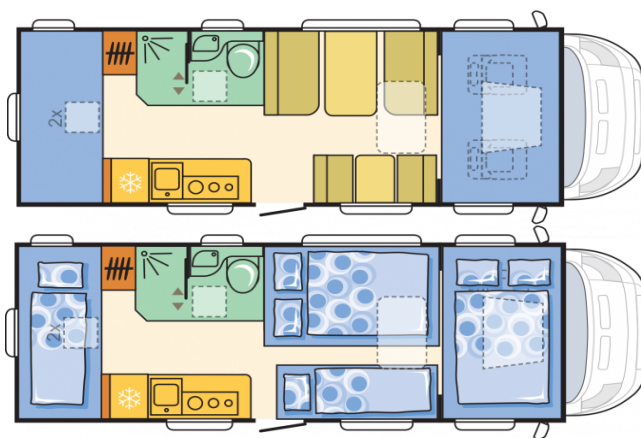

ADRIA CORAL XL PLUS 670 DK

DATI TECNICI

X standard

O opzione

- non previsto

TELAIO	
Classe di emissione	Euro 6
Fiat 6 2.3 130 Hp 35 L	X
PESI E DIMENSIONI	
Lunghezza esterna (mm)	7299
Larghezza esterna (mm)	2299
Altezza esterna (mm)	3070
Altezza interna (mm)	2040/2350
Peso in ordine di marcia (Kg)	2890
Peso a pieno carico (massimo autorizzato)	3500
Peso massimo rimorchiabile (Kg)	2000
Massimo carico autorizzato (Kg)	610
Passo (mm)	4035
Posti omologati (guidatore incluso)	7
TELAIO ATTREZZATURE	
Tipologia telaio	standard
Piedini di stazionamento	CORAL XL PLUS PACK
Ruota di scorta con supporto (esclude Fix & Go Kit)	O
Supporto ruota di scorta	O
Sistema controllo pressione pneumatici Fiat	O
Copricerchi per cerchi in acciaio	X
LDWS & HBR	O
Sensore pioggia	O
Pacchetto LUX LP1 (LM1, MFM, ADL, 5EM, 6BL)	O
ABS	X
Cambio automatico Fiat	O